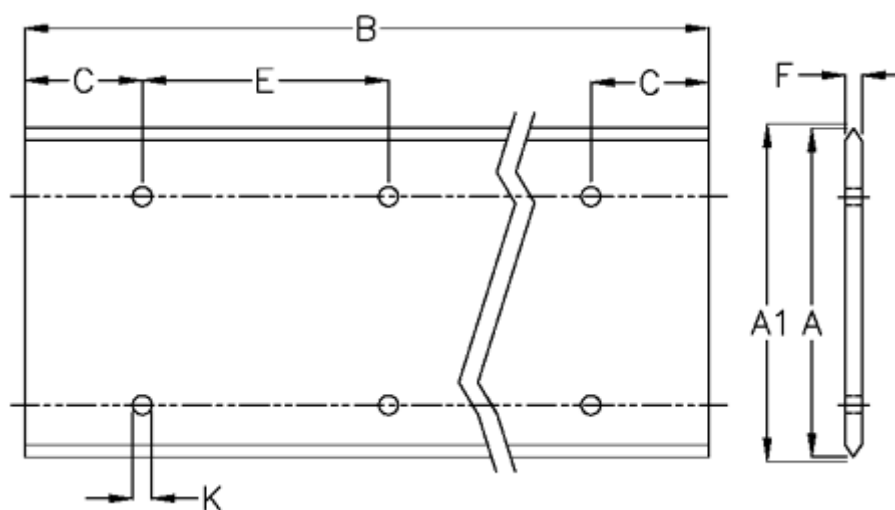

Varenummer: 05712414136
Beskrivelse: Hepco GV3 profilskinne L 120 L4136 P3
med forsænkede huller

Mål

A = 120
A1 = 121.58
B = 4136
C = 88.0
E = 180
F = 9.43
For leje = J54
K = 11.5xM10

Præcisionstype = P3
vægt kg/1000 = 8.50